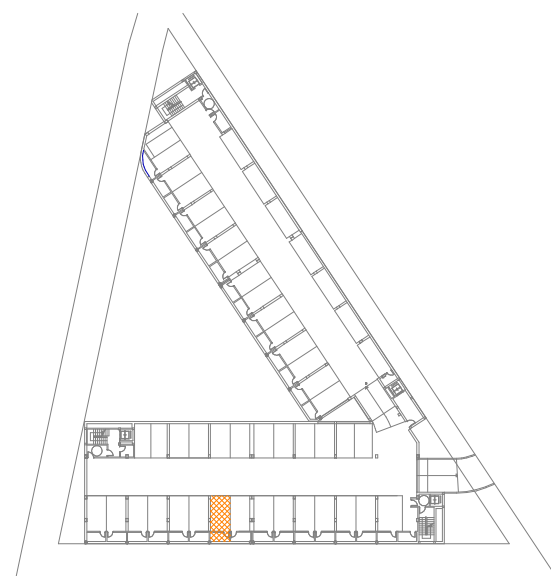

PLANTA BAJA

PLANTA SÓTANO

PLANTA BAJA

Oficina de ventas:
 C/ Valderrama Golf 42
 29680 Estepona, Málaga
 Móvil: 678 527 220
 mverdugo@crevare.com

Bloque A - Bajo D	
SUPERFICIES SEGÚN DESCRIPCIÓN REGISTRAL	
CUADRO DE SUPERFICIES	
SUPERFICIE ÚTIL	52,05
SUPERFICIE CONSTRUIDA	95,72
SUPERFICIE JARDÍN	30,83
SUPERFICIE PORCHE	19,37
A-BAJO D	
APARCAMIENTO N° 19	
SUPERFICIE CONSTRUIDA	27,73
TRASTERO N° 7	
SUPERFICIE CONSTRUIDA	10,33