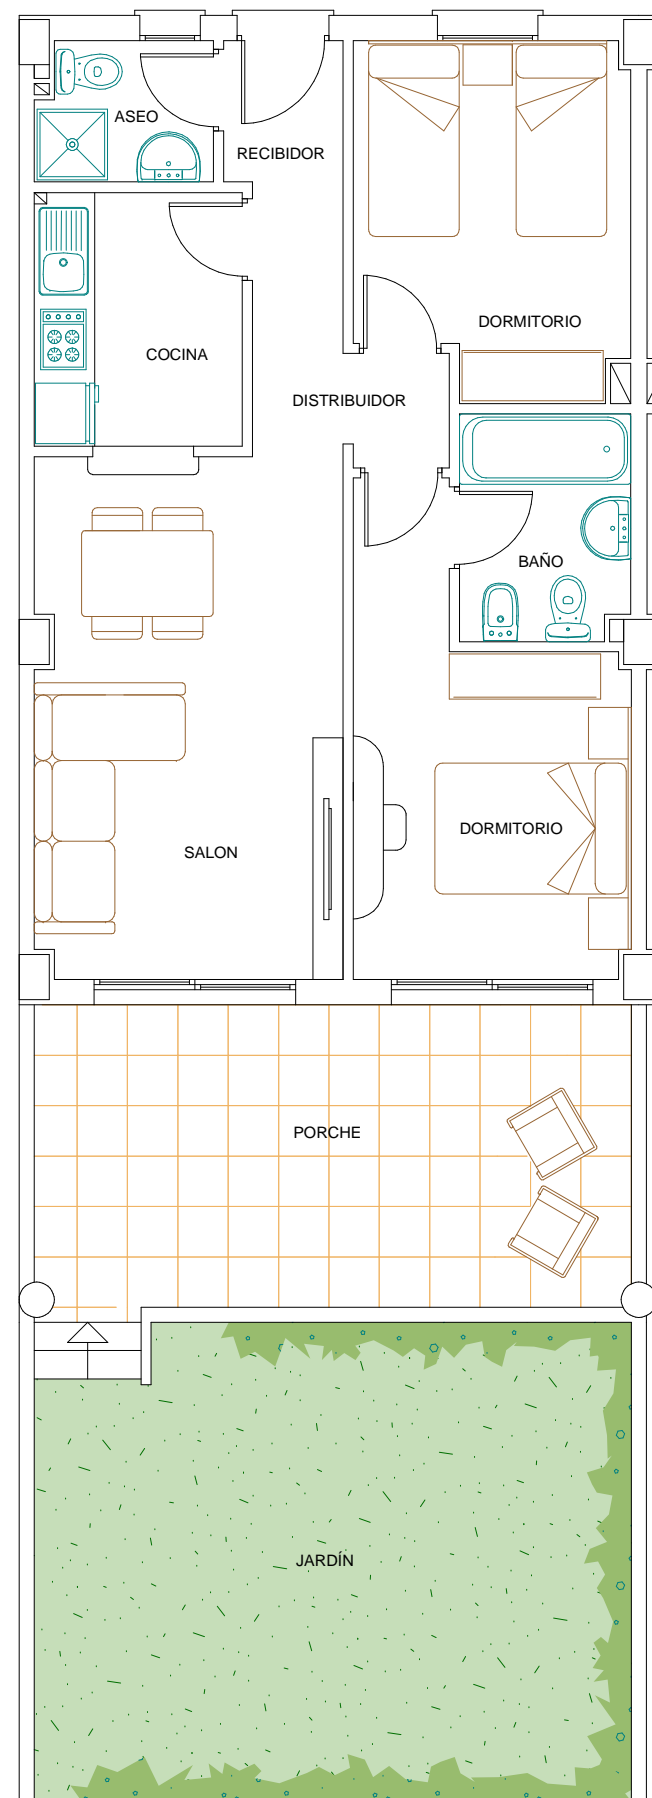

PLANTA BAJA

PLANTA SÓTANO

PLANTA BAJA

Oficina de ventas:
 C/ Valderrama Golf 42
 29680 Estepona, Málaga
 Móvil: 678 527 220
 mverdugo@crevare.com

Bloque A - Bajo D	
SUPERFICIES SEGÚN DESCRIPCIÓN REGISTRAL	
CUADRO DE SUPERFICIES	
SUPERFICIE ÚTIL	52,05
SUPERFICIE CONSTRUIDA	95,72
SUPERFICIE JARDÍN	30,83
SUPERFICIE PORCHE	19,37
A-BAJO D	
APARCAMIENTO N° 19	
SUPERFICIE CONSTRUIDA	27,73
TRASTERO N° 7	
SUPERFICIE CONSTRUIDA	10,33