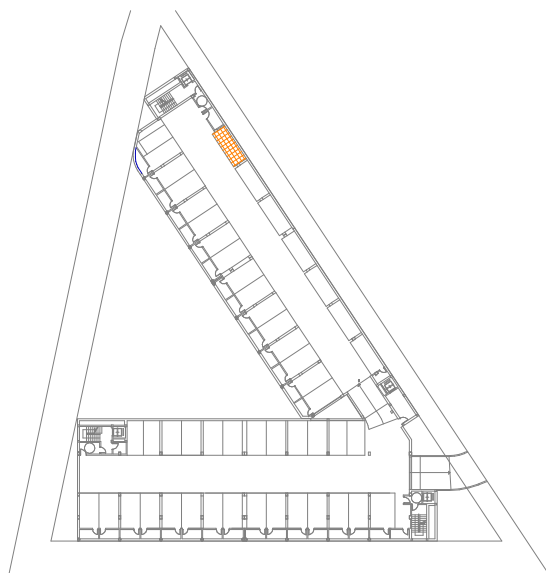

PLANTA PRIMERA

PLANTA SÓTANO

PLANTA PRIMERA

Oficina de ventas:  
 C/ Valderrama Golf 42  
 29680 Estepona, Málaga  
 Móvil: 678 527 220  
 mverdugo@crevare.com

| <b>Bloque B - Primero G</b>             |       |
|---|-------|
| SUPERFICIES SEGÚN DESCRIPCIÓN REGISTRAL |       |
| <b>CUADRO DE SUPERFICIES</b>            |       |
| SUPERFICIE ÚTIL                         | 51,44 |
| SUPERFICIE CONSTRUIDA                   | 93,53 |
| SUPERFICIE JARDÍN                       | -     |
| SUPERFICIE PORCHE                       | 18,90 |
| SUP. TERRAZA - SOLARIUM                 |       |
| <b>APARCAMIENTO N° 23</b>               |       |
| SUPERFICIE CONSTRUIDA                   | 23,58 |