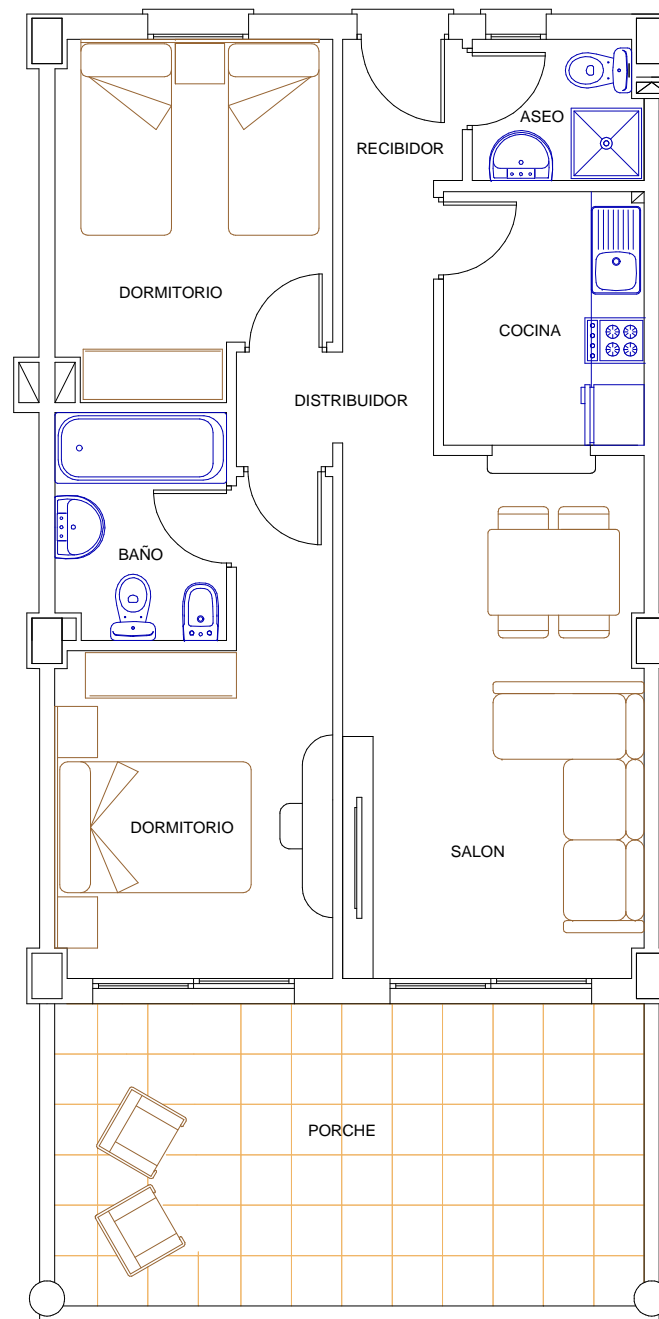

PLANTA PRIMERA

PLANTA SÓTANO

PLANTA PRIMERA

Oficina de ventas:  
 C/ Valderrama Golf 42  
 29680 Estepona, Málaga  
 Móvil: 678 527 220  
 mverdugo@crevare.com

| <b>Bloque B - Primero G</b>             |       |
|---|-------|
| SUPERFICIES SEGÚN DESCRIPCIÓN REGISTRAL |       |
| <b>CUADRO DE SUPERFICIES</b>            |       |
| SUPERFICIE ÚTIL                         | 51,44 |
| SUPERFICIE CONSTRUIDA                   | 93,53 |
| SUPERFICIE JARDÍN                       | -     |
| SUPERFICIE PORCHE                       | 18,90 |
| SUP. TERRAZA - SOLARIUM                 |       |
| <b>APARCAMIENTO N° 23</b>               |       |
| SUPERFICIE CONSTRUIDA                   | 23,58 |