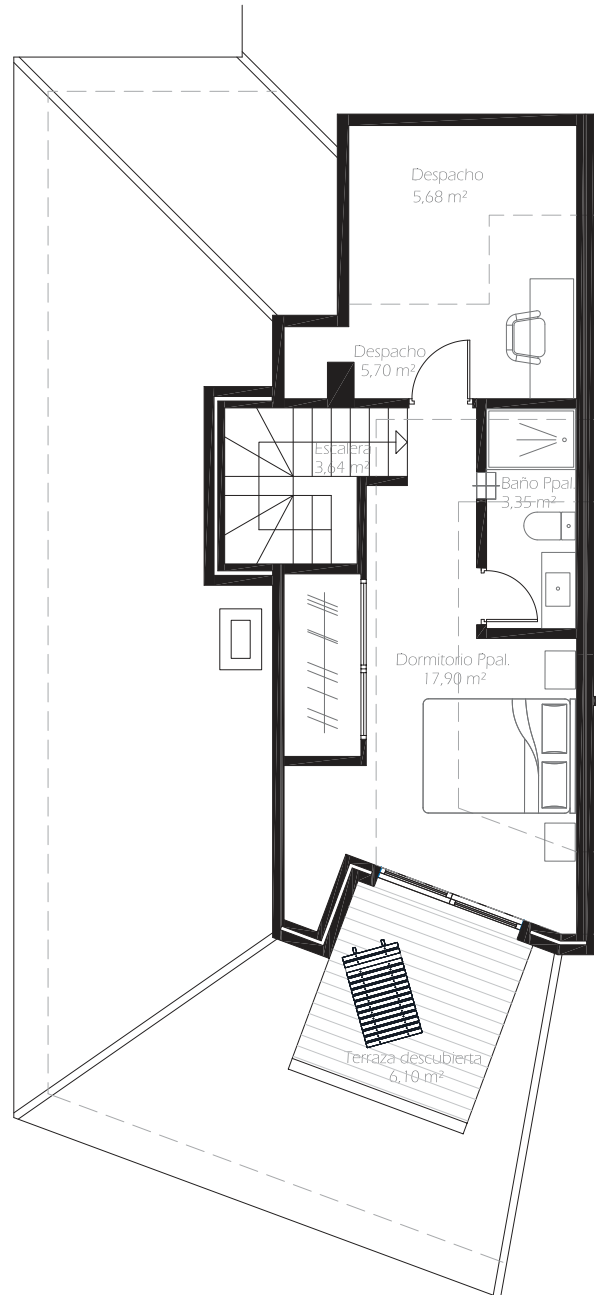

VIVIENDA 101

Bloque 1 / Nivel 0

Sup. Const. Vivienda	92,55 m ²
Sup. Const. Terraza Cubierta	46,77 m ²
Sup. Const. Terraza Descubierta	7,75 m ²
Total Sup. Construida	147,07 m²

Apartamento Duplex 101

2 Dormitorios, 1 Despacho, 2 Baños