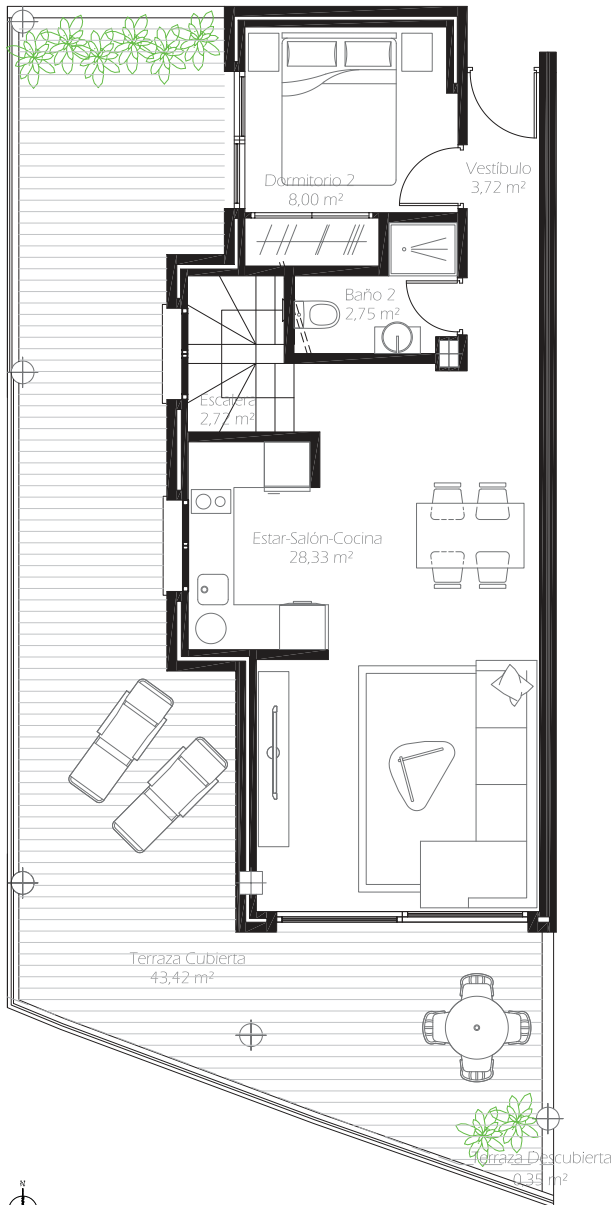

VIVIENDA 101

Bloque 1 / Nivel 0

Sup. Const. Vivienda	92,55 m ²
Sup. Const. Terraza Cubierta	46,77 m ²
Sup. Const. Terraza Descubierta	7,75 m ²
Total Sup. Construida	147,07 m²

Apartamento Duplex 101

2 Dormitorios, 1 Despacho, 2 Baños