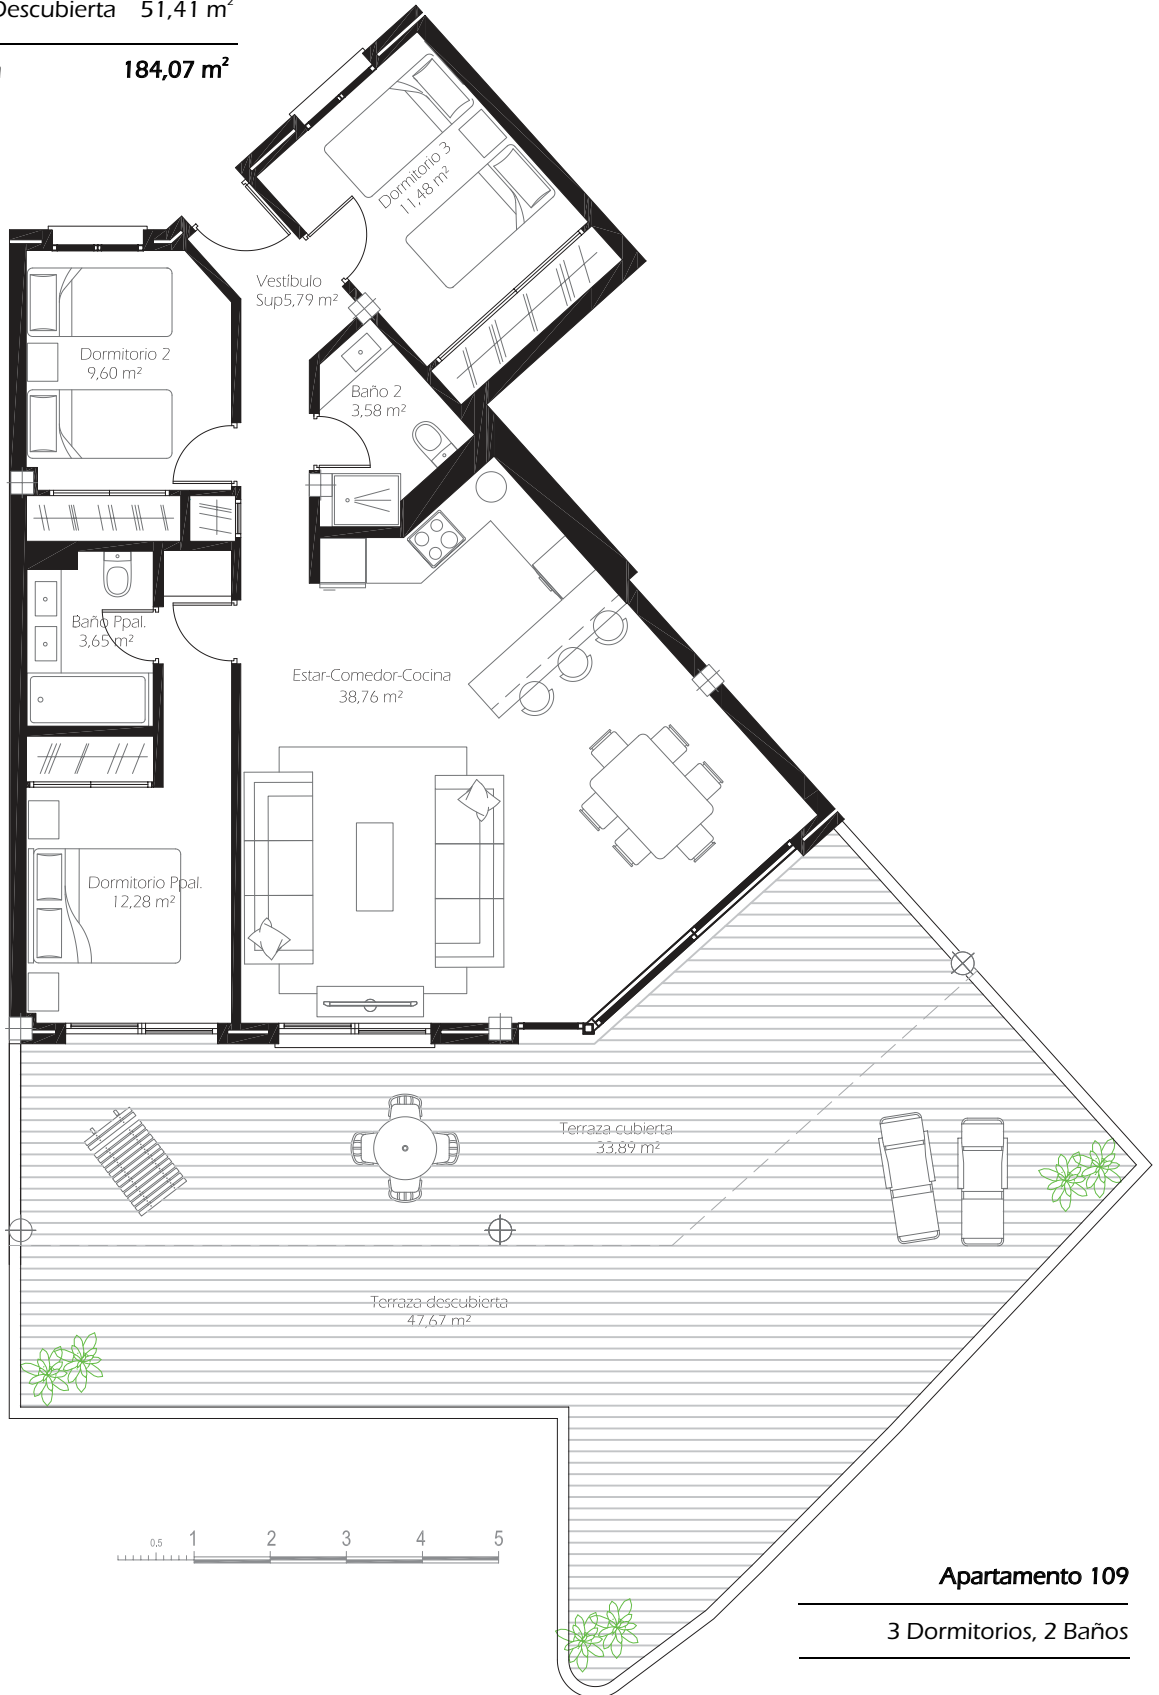

VIVIENDA 109

ONTE PARAISO
FUENGIROLA

Bloque 1 / Nivel 0

Sup. Const. Vivienda	98,19 m ²
Sup. Const. Terraza Cubierta	34,47 m ²
Sup. Const. Terraza Descubierta	51,41 m ²

Total Sup. Construida 184,07 m²

Apartamento 109

3 Dormitorios, 2 Baños