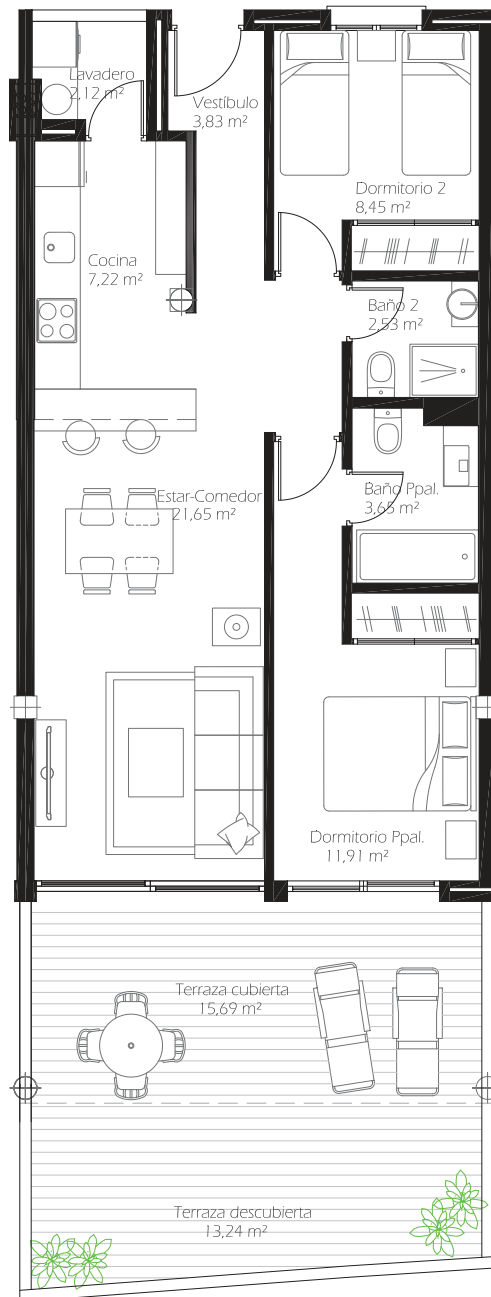

# VIVIENDA 111

**ONTE PARAISO**  
FUENGIROLA

Bloque 1 / Nivel 0

Sup. Const. Vivienda	71,08 m <sup>2</sup>
Sup. Const. Terraza Cubierta	16,09 m <sup>2</sup>
Sup. Const. Terraza Descubierta	14,45 m <sup>2</sup>

**Total Sup. Construida 101,62 m<sup>2</sup>**

**Apartamento 111**

**2 Dormitorios, 2 Baños**