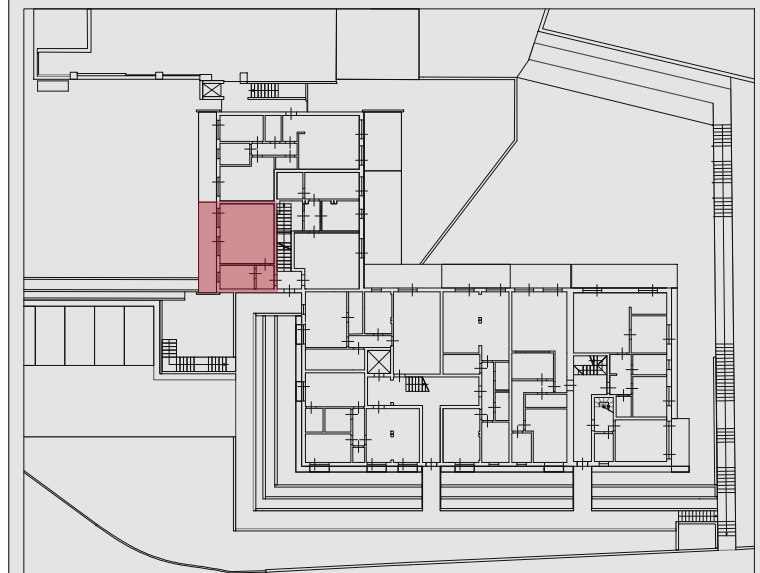

### Piano primo

Appartamento 11 - Monocale

- Superficie commerciale: 39,91 mq;
- Terrazza: 10,68 mq.

### First floor

Apartment 11 - Studio flat

- Commercial surface: 39,91 mq;
- Terrace: 10,68 mq.

## Planimetria generale General planimetry

N.B. Le misure e le superfici riportate nella planimetria sono suscettibili di variazione.