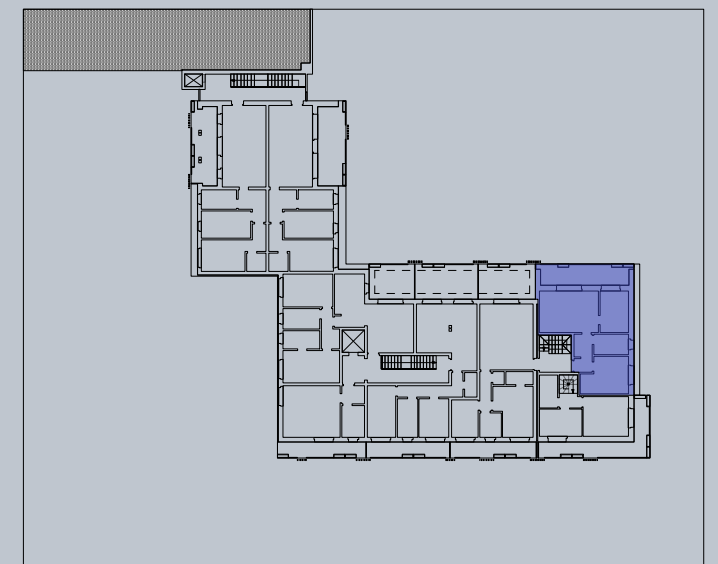

Residenza Verde Lago

Via panoramica - Paratico, lago d'Iseo (BS)

Piano Secondo

Appartamento 23 - Trilocale

- Superficie commerciale: 65,64 mq
- Terrazza: 16,53 mq

Verde Lago Residence

Panoramica Street - Paratico, Iseo Lake (BS)

Second floor

Apartment 23 - Three room

- Commercial Surface: 65,64 mq
- Terrace: 16,53 mq

Planimetria generale
General Planimetry

N.B.: Le misure riportate nella planimetria sono suscettibili a variazioni